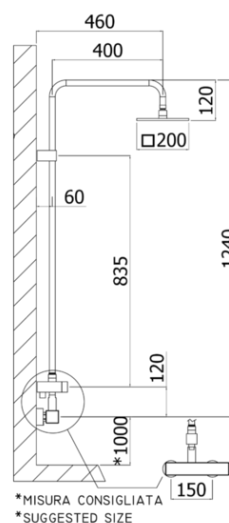

## DESCRIZIONE | DESCRIPTION

- Colonna doccia fissa LEVEL PLUS completa di:
- deviatore
- supporto fisso quadro
- doccia PREMIUM in metallo
- soffione SYNCRO quadro 200x200mm in metallo
- flessibile in metallo 1500mm

- LEVEL PLUS fixed shower column complete with:
- diverter
- fixed square bracket
- Premium metal hand-shower
- SYNCRO 200x200mm square metal shower head
- metal flexible hose 1500mm